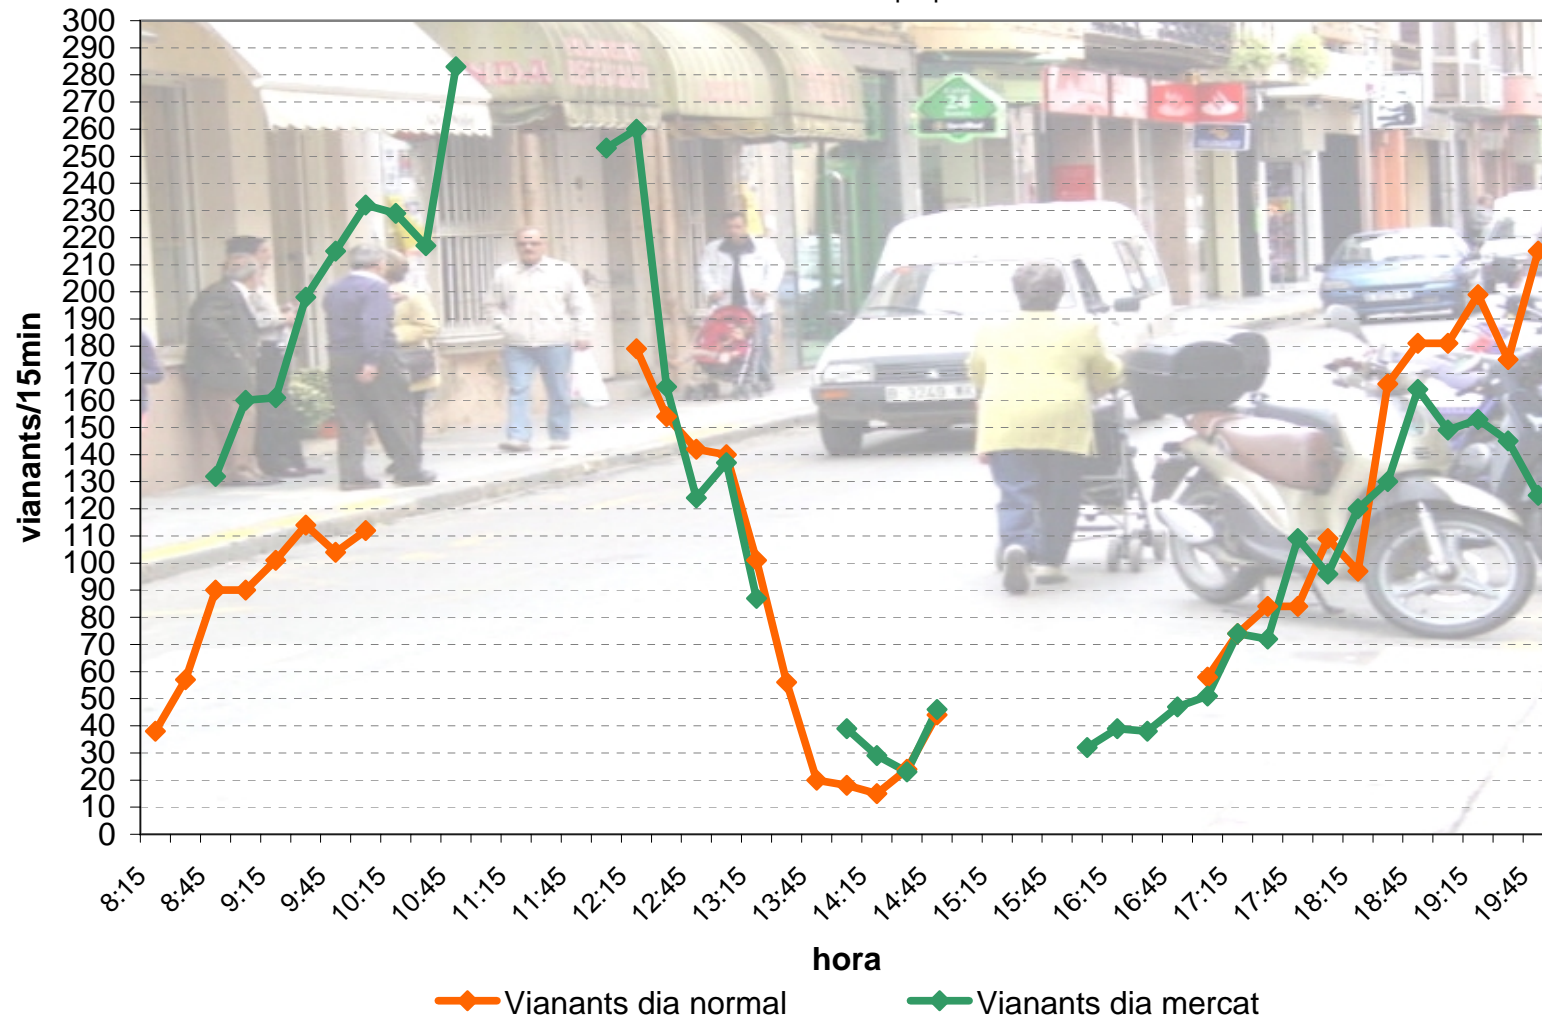

## Dia de mercat

### Comptatge de 8 hores

Nom de l'enquestador: Anna Cabré

Data: Dijous 22 de juliol 2004 (DIA DE MERCAT)

Lloc: Carrer del Carme (davant de l'Ajuntament)

HORA	Vianants	Carros compra	Cotxets nen	Persones amb bastó	Cadira rodes	TOTAL VIANANTS
8:45	106	26				132
9:00	122	32	2	4		160
9:15	136	22		3		161
9:30	162	32	1	3		198
9:45	181	30	2	2		215
10:00	198	24	9	1		232
10:15	196	27	5	1		229
10:30	187	19	8	3		217
10:45	234	32	12	5		283
12:00	236	10	6	1		253
12:15	230	13	13	3	1	260
12:30	150	5	9	1		165
12:45	107	5	11		1	124
13:00	129	3	4	1		137
13:15	85	1		1		87
14:00	36		2		1	39
14:15	28		1			29
14:30	23					23
14:45	45	1				46
16:00	30	2				32
16:15	38		1			39
16:30	36		2			38
16:45	47					47
17:00	51					51
17:15	72	1	1			74
17:30	71		1			72
17:45	102	1	5	1		109
18:00	93	1		2		96
18:15	113		2	5		120
18:30	126	1	3			130
18:45	158	1	5			164
<b>Total 8 h</b>	<b>3528</b>	<b>289</b>	<b>105</b>	<b>37</b>	<b>3</b>	<b>3962</b>
<b>IMD</b>	<b>5880</b>	<b>482</b>	<b>175</b>	<b>62</b>	<b>5</b>	<b>6603</b>

## Variació horària de flux de vianants. Estiu: Dia de mercat vs. dia normal

Punt d'aforament: C. del Carme (davant l'Ajuntament)

Dates: dimarts 24-8-04 i dijous 22-7-04

Font: elaboració pròpia