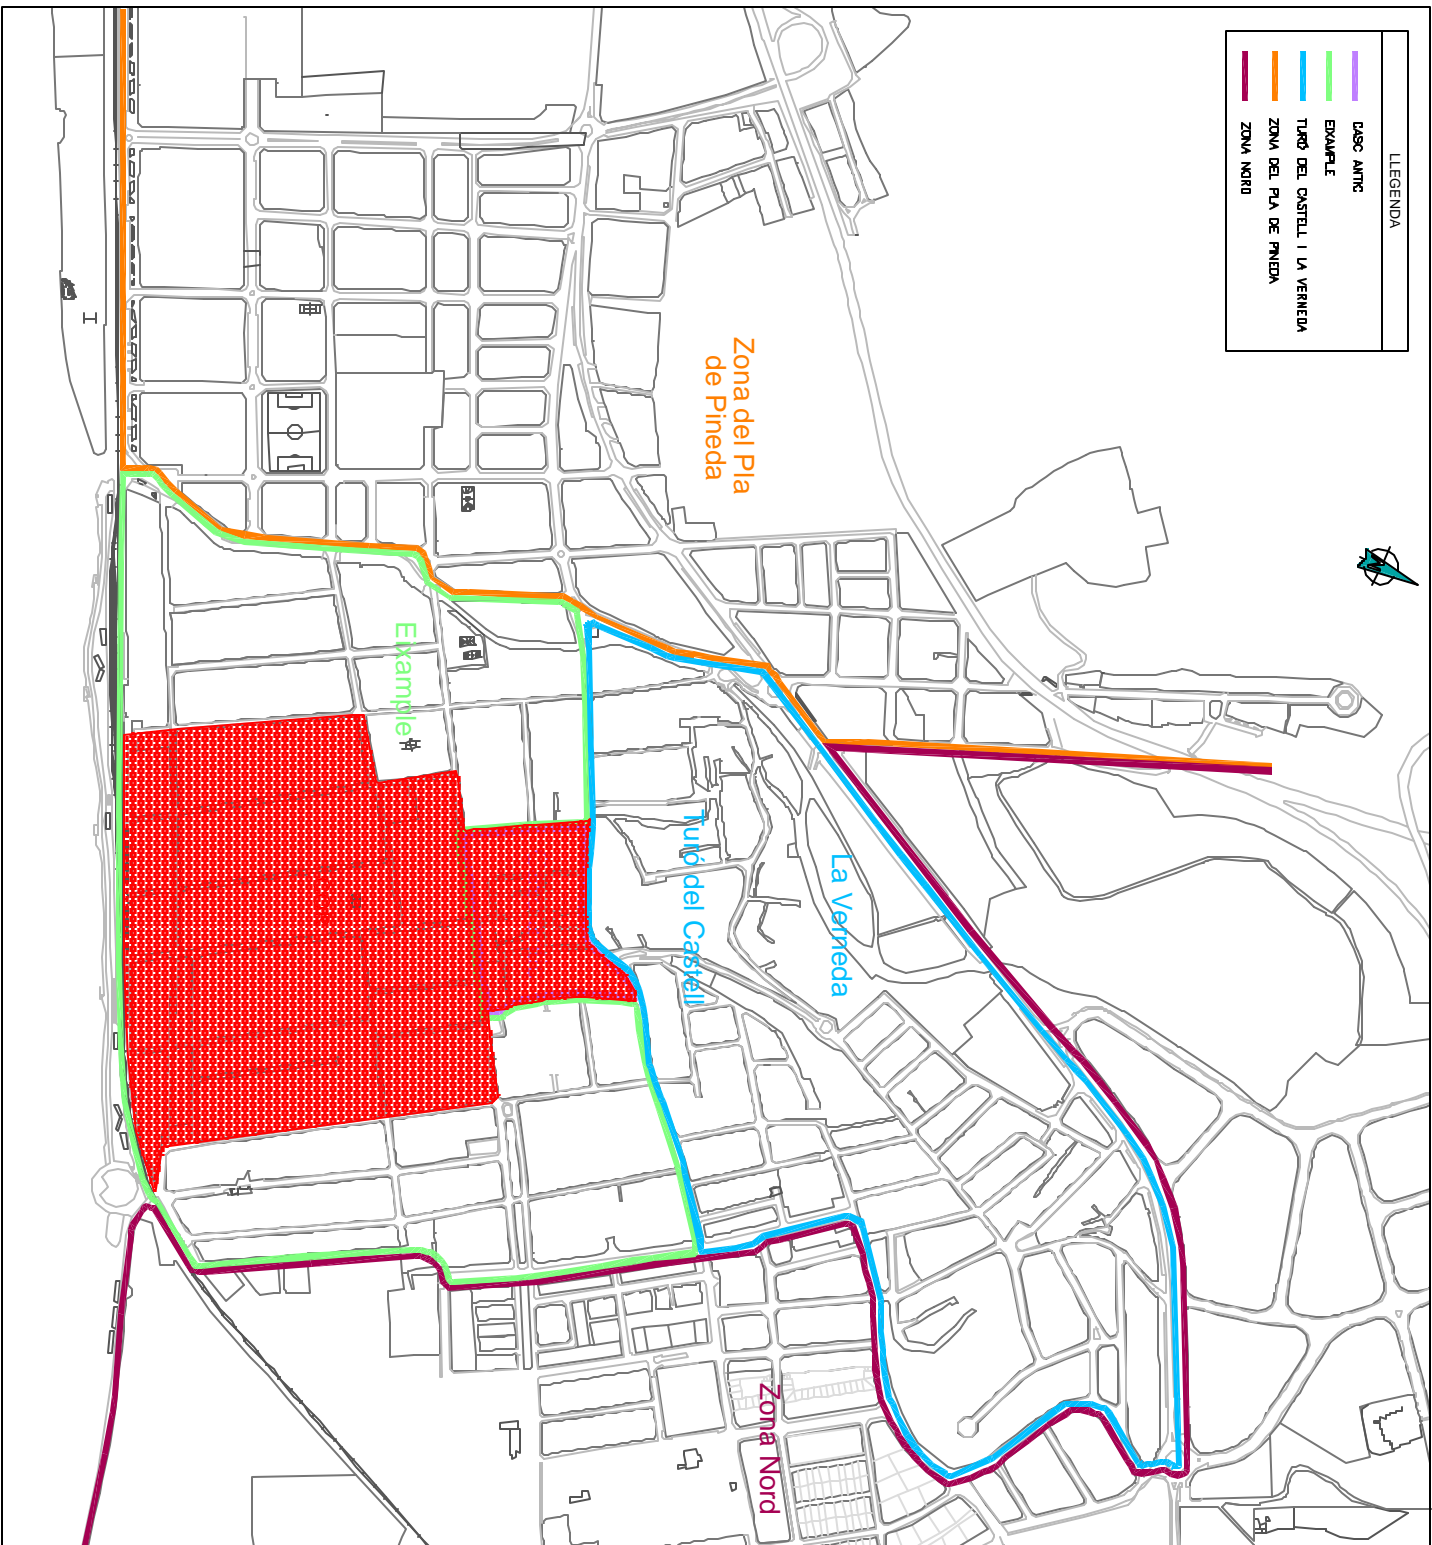

LLEGENDA	
	CASC ANTIC
	EXAMPLE
	TURÓ DEL CASTELL I LA VERREDA
	ZONA DEL PLA DE PINEDA
	ZONA NORD

Diputació de Barcelona
xarxa de municipis

Títol

PLA DE MILLORA DE L'ACCESSIBILITAT A MALGRAT DE MAR

Exp.

Municipi

MALGRAT DE MAR

Comarca

MARESME

Títol del pla

ZONIFICACIÓ DEL CASC URBÀ

Escola	Núm. pla
AS: 1/6/000	2

Realitzat
E. Rovira-Balela, organització
Data
MAIG 2005