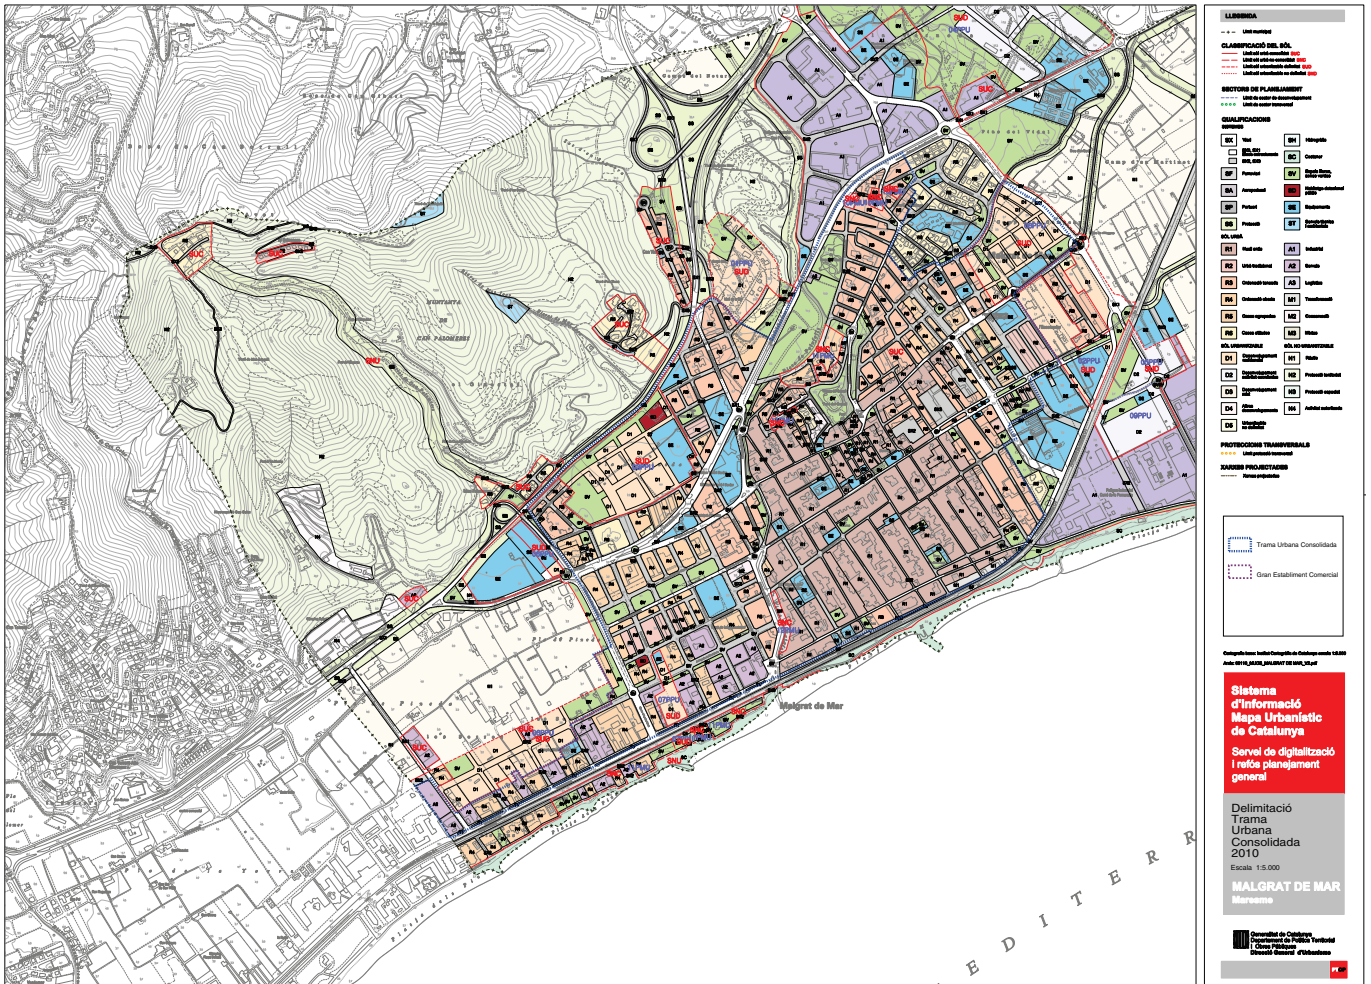

ANNEX

Plànols de la trama urbana consolidada del municipi de Malgrat de Mar

(10.265.042)